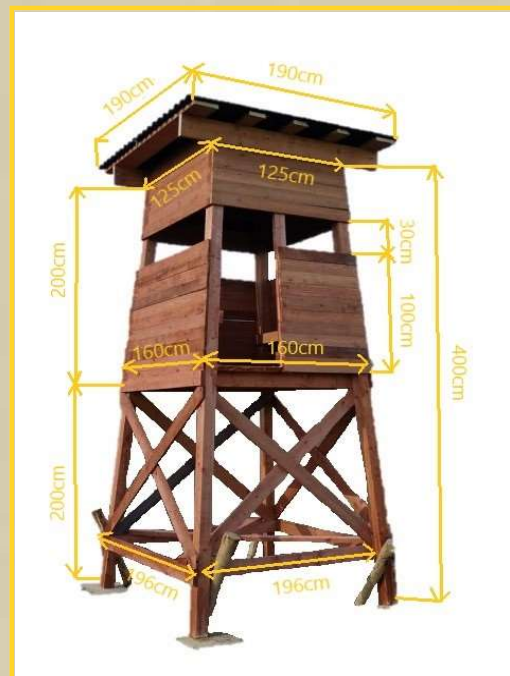

Dřevovýroba

Pila – Pohoří

Prolov – kazatelna

Masivní, vysoce stabilní a rozměrná kazatelna pro 2 osoby. Vhodné pro dlouhodobé umístění v revíru. Kazatelna je vyrobena ze smrkových prken tloušťky 2,5 cm. Hlavní konstrukce je zhotovena ze smrkových hranolů 10x10 cm. Jako spojovací materiál jsou použity kvalitní stavební TX vruty. Součástí kazatelny je lavice, žebřík a zavětrovací vzpěry. Jako materiál střechy je použita vlnitá deska ONDULINE. Váha kazatelny je 500-600 kg. Rozměry viz. obrázek.

Výška	Cena v Kč vč. DPH
4 m	15.500,-
5 m	16.000,-

Další příslušenství	Cena v Kč vč. DPH
Vrátka vč. pantů a petlice	1.000,-
Příprava na okna o rozměrech 20x80 cm a 2x 20x60 cm	650,-
Impregnace – povrchový nástřik Bochemitem (hnědý nebo zelený)	1.000,-
Doprava do 100 km (max. 2 ks)	20 Kč/km
Montáž v revíru	800 Kč/hod.